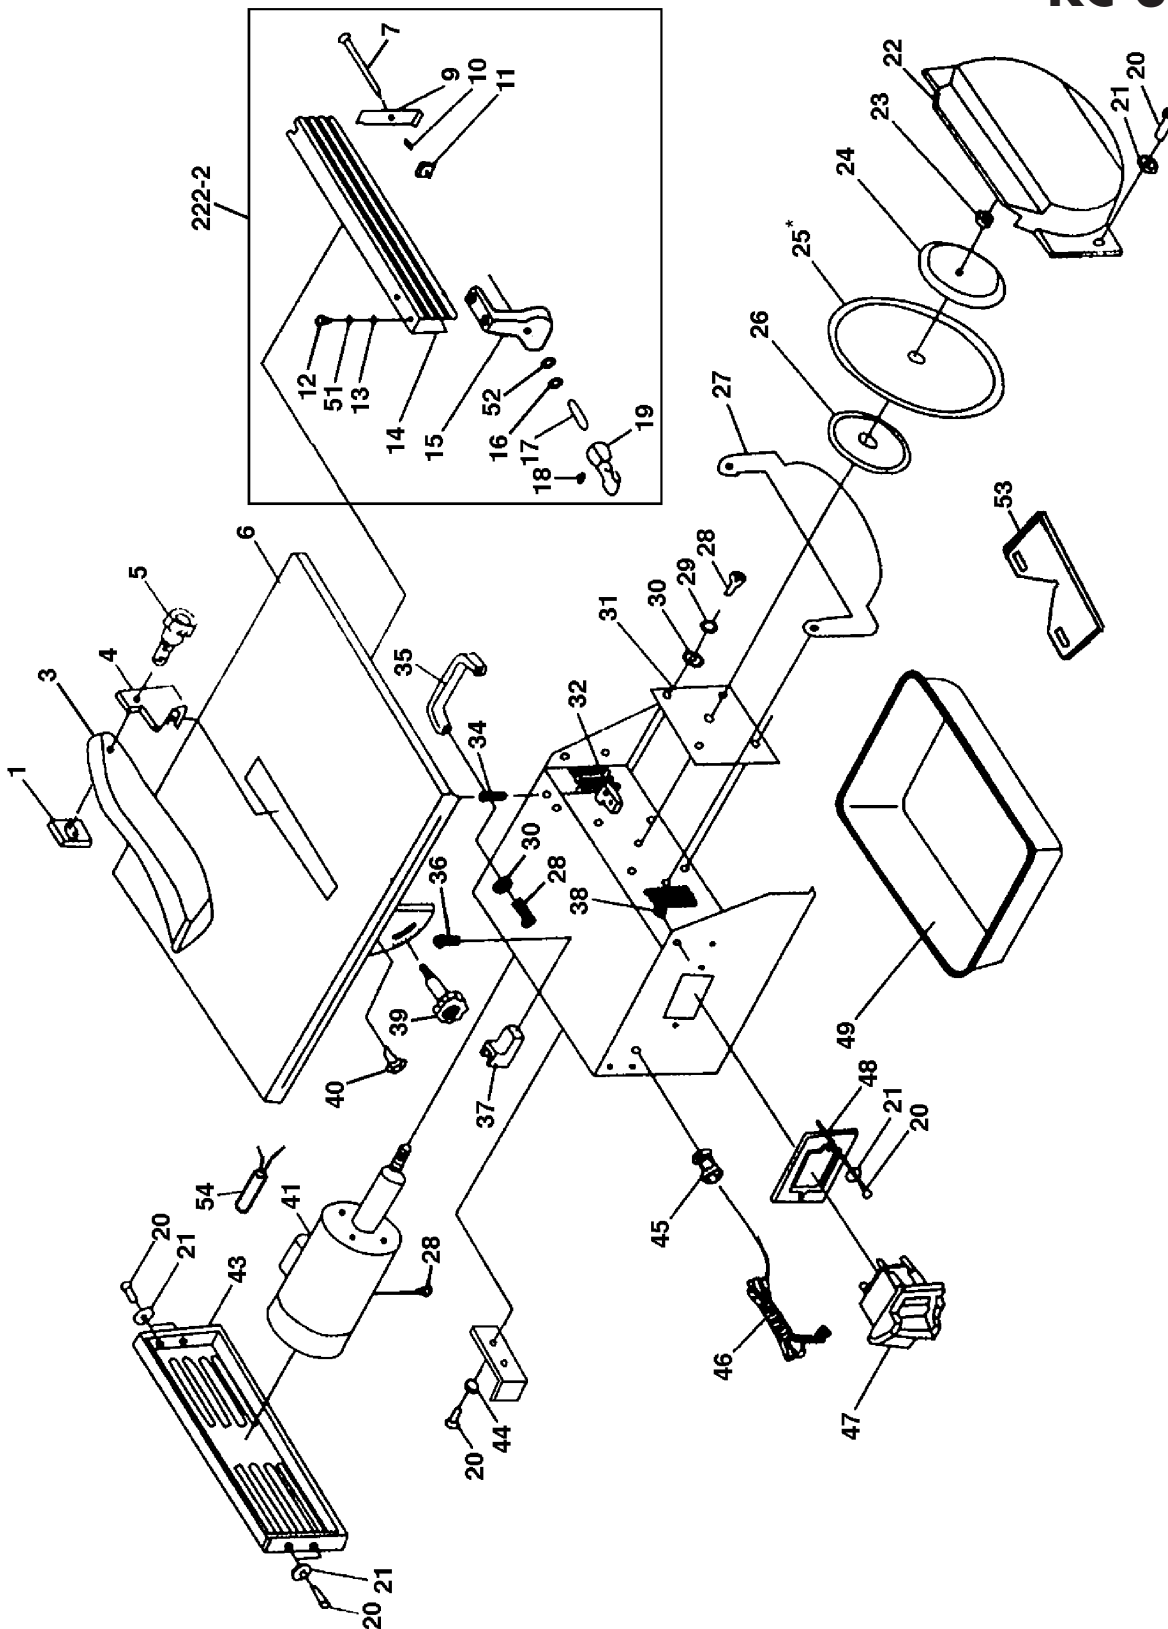

Service Manual / Manuel de Service

7" Portable Tile Saw

Scie à Céramique Portative 7"

Revised/Revisé 08/2008

KC-3003N

Parts Pricing List / Liste de Prix des Pièces

KC-3003N

Diag.	Order # Com.	English Description	Description Française	Qty./Qté.	Price/Prix
1	7730030010	NYLON HEX. NUT	ECROU HEXAGONAL AVEC NYLON	1	\$2.01
3	7730030030	BLADE GUARD	PROTEGE-LAME	1	\$11.44
4	7730030040	ADJUSTING BRACKET	SUPPORT D'AJUSTEMENT	1	\$2.93
5	7730030050	LOCK KNOB	BOUTON DE VERROUILLAGE	1	\$3.05
6	7730030060	STAINLESS STEEL TABLE	TABLE EN ACIER INOXYDABLE	1	\$29.84
7	7730030070	CLAMP ROD	TIGE DE CRAMPONNEMENT	1	\$4.54
9	7730030090	MOVING CLAMP	PLAQUE DE CRAMPONNEMENT	1	\$5.69
10	7730030100	SPRING	RESSORT	1	\$3.39
11	7730030110	SQUARE SPACER	ESPACEUR CARRE	1	\$4.54
12	7730030120	HEX. BOLT	BOULON HEXAGONAL	2	\$1.55
13	7730030130	WASHER	RONDELLE	2	\$1.67
14	7730030140	FENCE (ONLY)	GUIDE (SEULEMENT)	1	\$12.59
15	7730030150	WIDTH REGULATOR	REGULATEUR	1	\$9.14
16	7730030160	WASHER	RONDELLE	1	\$1.67
17	7730030170	THREADED STUD	TIGE FILETEE	1	\$4.54
18	7730030180	SPRING PIN	GOUPILLE A RESSORT	1	\$2.01
19	7730030190	CLAMP LEVER	LEVIER DE CRAMPONNEMENT	1	\$5.69
20	7730030200	PAN HD SCREW	VIS A TETE BOMBEE	10	\$1.67
21	7730030210	WASHER	RONDELLE	10	\$1.50
22	7730030220	LOWER BLADE GUARD	PROTEGE-LAME INFERIEUR	1	\$9.03
23	7730030230	BLADE NUT	ECROU DE LA LAME	1	\$3.16
24	7730030240	OUTER FLANGE	RONDELLE EXTERIEUR	1	\$3.74
25	KSC-7DB	BLADE	LAME	1	-
26	7730030260	INNER FLANGE	RONDELLE INTERIEURE	1	\$4.54
27	7730030270	INSIDE COVER	COUVERCLE INTERIEUR	1	\$6.04
28	7730030280	PAN HD SCREW	VIS A TETE BOMBEE	7	\$1.55
29	7730030290	SPRING WASHER	RONDELLE A RESSORT	7	\$1.55
30	7730030300	WASHER	RONDELLE	6	\$1.67
31	7730030310	PLATE	PLAQUE	1	\$11.44
32	7730030320	FIXING PLATE	PLAQUE DE FIXATION	1	\$2.70
34	7730030340	COUNTERSUNK HD SCREW	VIS A TETE FRAISEE	2	\$1.67
35	7730030350	CARRYING HANDLE	POIGNEE DE TRANSPORT	1	\$3.28
36	7730030360	TAPPING SCREW (POINTED)	VIS AUTOTARADEUSE (POINTUE)	2	\$1.50
37	7730030370	CORD WRAP POST	POTEAU D'ENROULEMENT	2	\$3.39
38	7730030380	NYLON HEX. NUT	ECROU HEXAGONAL AVEC NYLON	2	\$1.90
39	7730030390	LOCK KNOB	BOUTON DE VERROUILLAGE	2	\$4.31
40	7730030400	SPECIAL HEX. BOLT	BOULON HEXAGONAL SPECIAL	2	\$2.01
41	7730030410	MOTOR	MOTEUR	1	\$51.69
43	7730030430	MOTOR COVER	COUVERCLE DU MOTEUR	1	\$5.69
44	7730030440	STAR WASHER	RONDELLE ETOILEE	2	\$1.67
45	7730030450	STRAIN RELIEF	ATTACHE-CORDON	1	\$2.24
46	7730030460	POWER CORD	CORDON D'ALIMENTATION	1	\$17.19
47	7730030470	SWITCH WITH SAFETY KEY	INTERRUPTEUR A/CLE DE SECURITE	1	\$11.44
48	7730030480	SWITCH PLATE	PLAQUE DE L'INTERRUPTEUR	1	\$3.39
49	7730030490	WATER TRAY	BASSIN A EAU	1	\$10.06
51	7730030510	SPRING WASHER	RONDELLE A RESSORT	2	\$1.55
52	7730030520	RUBBER WASHER	RONDELLE EN CAOUTCHOUC	1	\$2.01